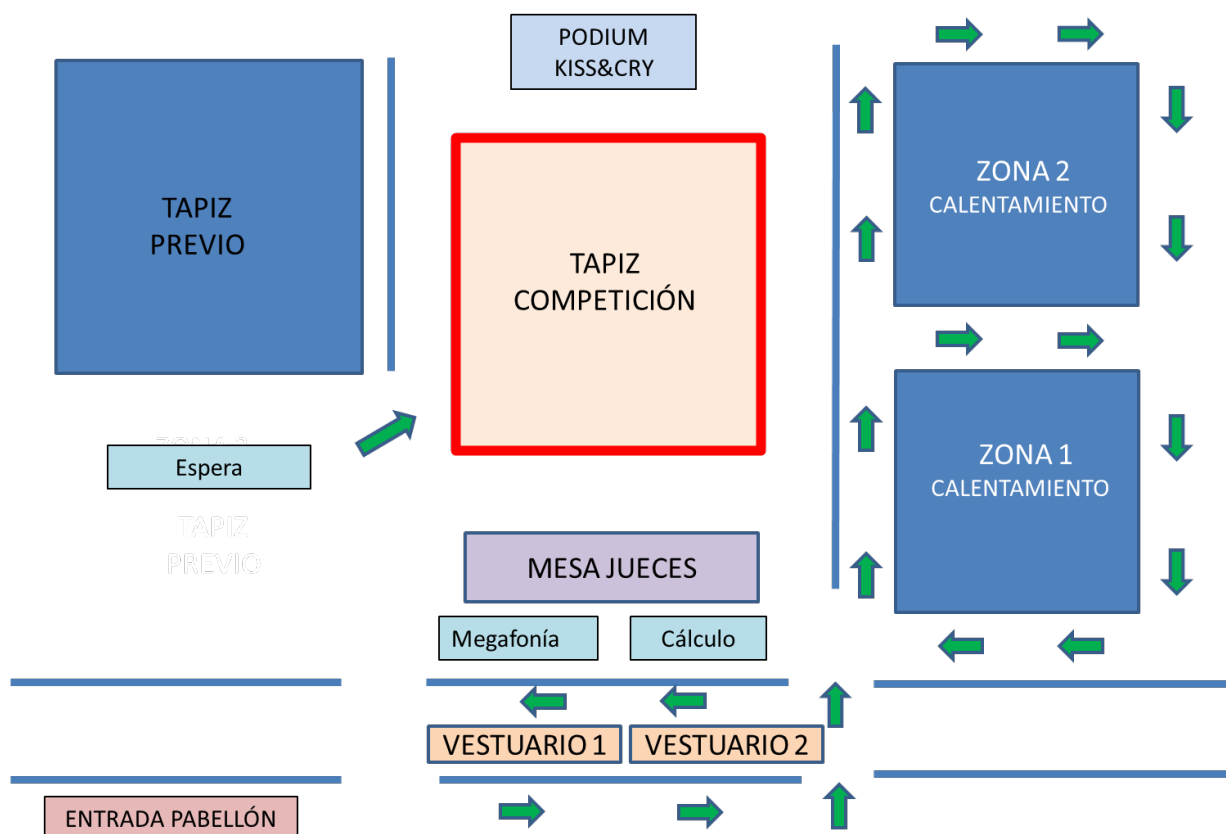

### COPA 7 ESTRELLAS CONJUNTO

SEDE: [Ciudad Deportiva Navafría, C/ Cañada, 50, 28411 Moralzarzal \(Madrid\)](#)

**GR-COPA 7 ESTRELLAS 1F CONJUNTO**  
**05/04/2025**  
**ROTACION 1 / COMPETICIÓN : 19:45H**  
**. - MORALZARZAL**