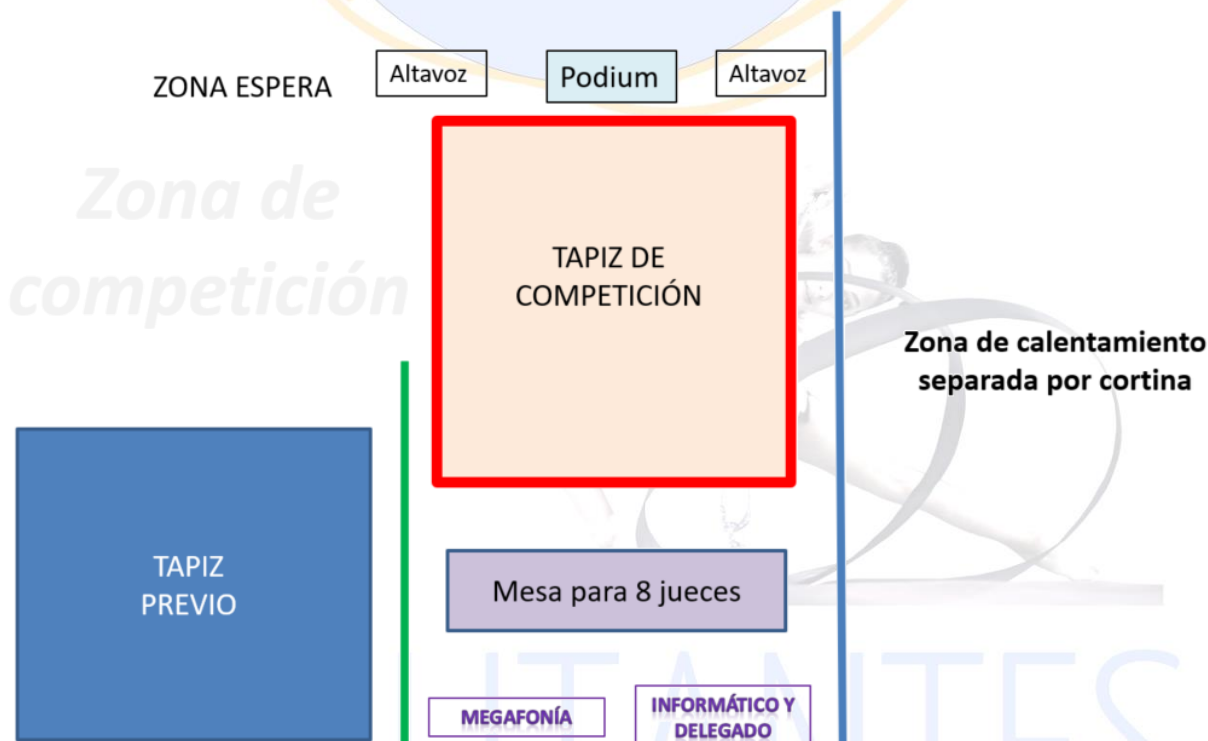

EL BERRUECO

SÁBADO 22 DE FEBRERO

SEDE: [Polideportivo de El Berrueco. C. de las Escuelas, 2](#)

ROTACIÓN	HORARIO APROXIMADO	JURADO 1	JURADO 2
1	8:55-11:00	Infantil AZUL	Infantil ROJO
2	10:30-12:30	Benjamín AZUL	Benjamín ROJO
3	12:25-14:20	Prebenjamín AZUL	Prebenjamín ROJO
4	14:10-16:30	Alevín AZUL	Alevín ROJO
5	16:10-18:40	Alevín VERDE	Cadete AZUL