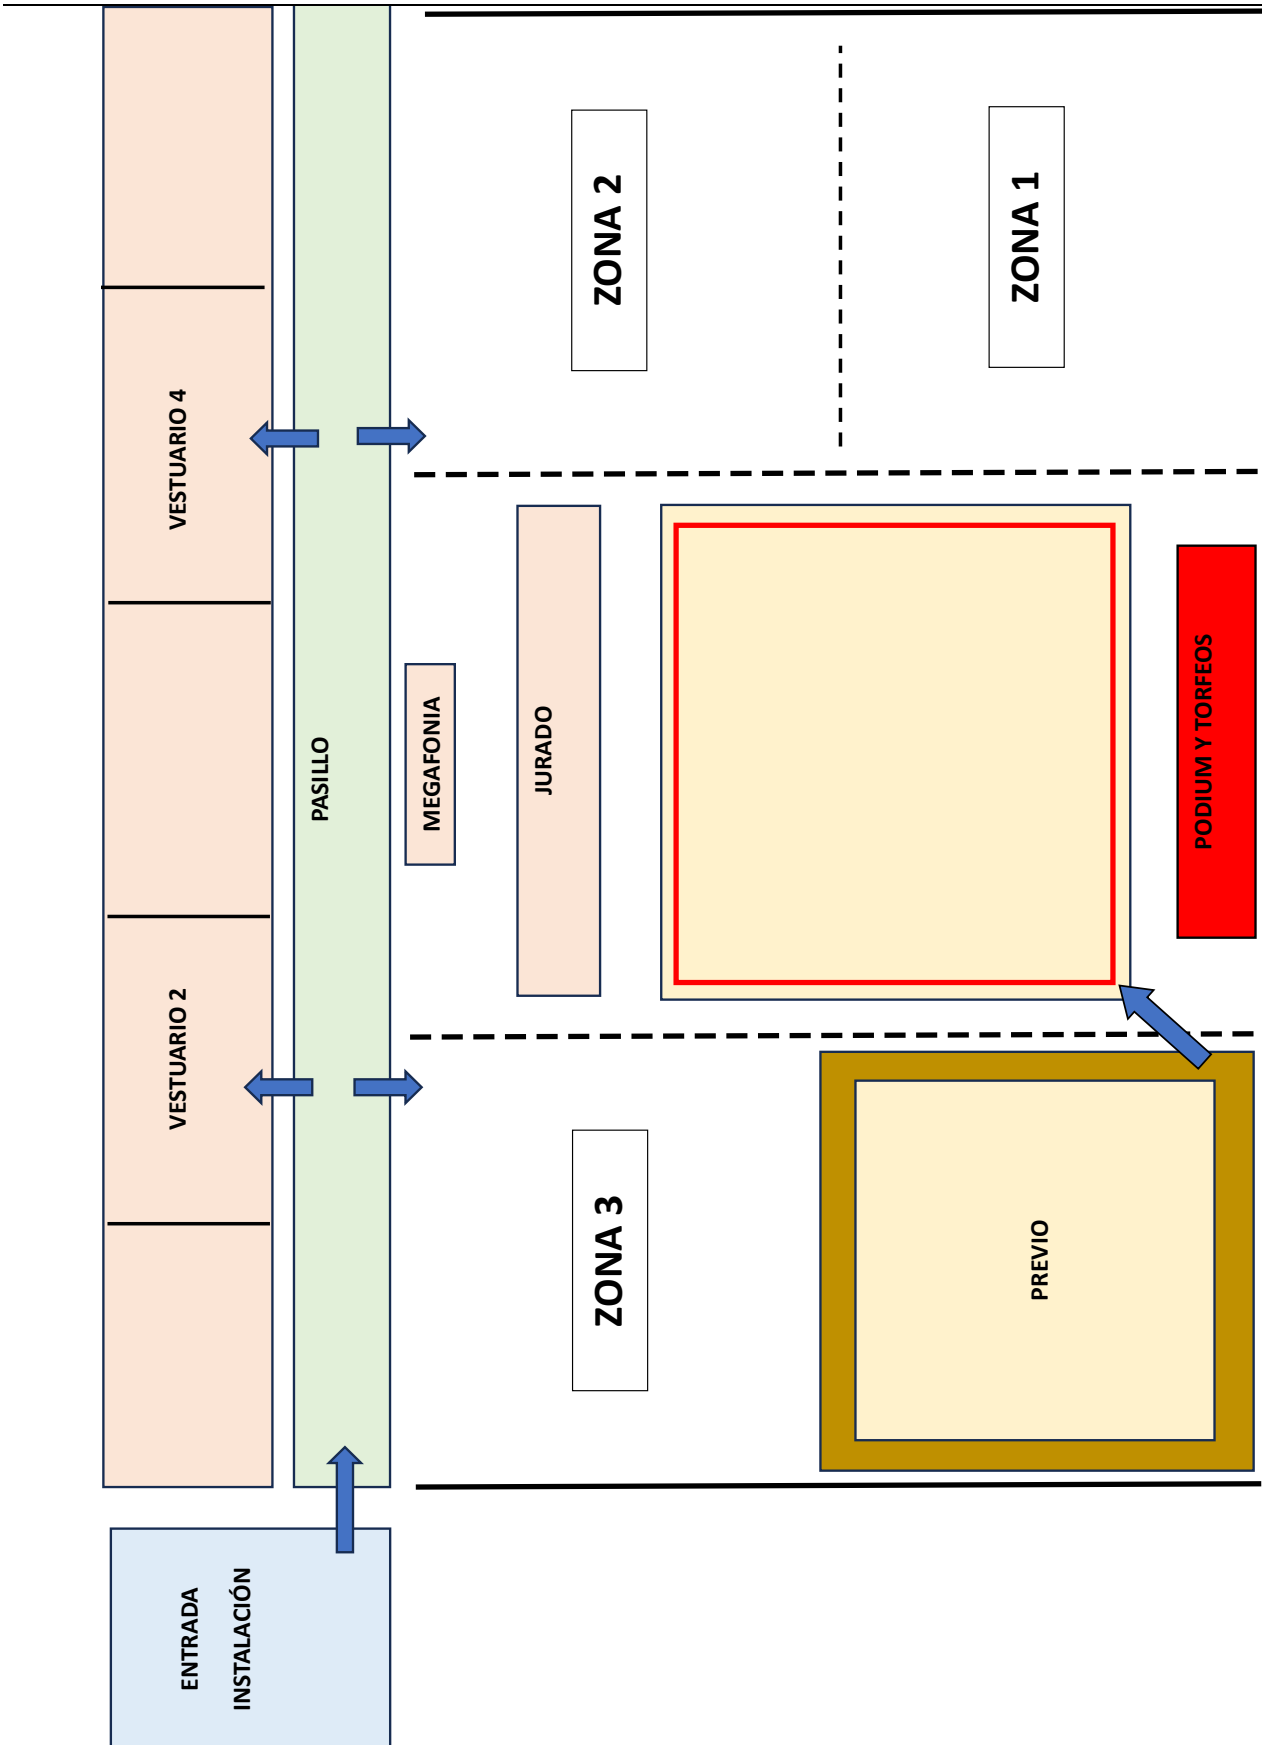

COPA KILÓMETRO CERO 2ª FASE Y FINAL
MODALIDAD DÚOS-TRÍOS

CDM Lorenzo Rico. C. de las Huertas, 55
Colmenar Viejo, sábado 16/11/2024

Orden	Categoría	Dorsal	Equipo	Aparato	Jurado	Vestuario	Zona	Entrada	Previo	Espera	Competición
JORNADA DE MAÑANA.											
1	CADETE	1	CLUB DB GR IPLACEA ALKALA NAHAR-C	MAZAS	1	4	1	9:00:00	9:45:20	9:47:40	9:50:00
2	ALEVIN	1	CLUB DB GR IPLACEA ALKALA NAHAR-A	PELOTA ARO	2	2	2	9:02:20	9:47:40	9:50:00	9:52:20
3	CADETE	2	CLUB GR POZUELO-	MAZAS	1	4	3	9:04:40	9:50:00	9:52:20	9:54:40
4	ALEVIN	2	INDE SANTA MARIA LA BLANCA -A	PELOTA ARO	2	2	1	9:07:00	9:52:20	9:54:40	9:57:00
5	CADETE	3	CLUB D.E. GRAN CAPITAN-GRAN CAPITAN V	MAZAS	1	4	2	9:09:20	9:54:40	9:57:00	9:59:20
6	ALEVIN	3	CLUB D.E. GRAN CAPITAN-	PELOTA ARO	2	2	3	9:11:40	9:57:00	9:59:20	10:01:40
7	CADETE	4	CLUB D.E. GRAN CAPITAN-GRAN CAPITAN S	MAZAS	1	4	1	9:14:00	9:59:20	10:01:40	10:04:00
8	ALEVIN	4	CLUB MAGHERIT-	PELOTA ARO	2	2	2	9:16:20	10:01:40	10:04:00	10:06:20
9	CADETE	5	RITMICA RETIRO-	MAZAS	1	4	3	9:18:40	10:04:00	10:06:20	10:08:40
10	ALEVIN	5	INDE SANTA MARIA LA BLANCA -M	PELOTA ARO	2	2	1	9:21:00	10:06:20	10:08:40	10:11:00
11	CADETE	6	INDE SANTA MARIA LA BLANCA -	MAZAS	1	4	2	9:23:20	10:08:40	10:11:00	10:13:20
12	ALEVIN	6	CLUB GRD LEGANES-C	PELOTA ARO	2	2	3	9:25:40	10:11:00	10:13:20	10:15:40
13	CADETE	7	CLUB D.E. GRAN CAPITAN-GRAN CAPITAN I	MAZAS	1	4	1	9:28:00	10:13:20	10:15:40	10:18:00
14	ALEVIN	7	C.D.E. PAS DE CHAT-PAS DE CHAT	PELOTA ARO	2	2	2	9:30:20	10:15:40	10:18:00	10:20:20
15	CADETE	8	CLUB DB GR IPLACEA ALKALA NAHAR-A	MAZAS	1	4	3	9:32:40	10:18:00	10:20:20	10:22:40
16	ALEVIN	8	CLUB MOSCARDO SIGLO XXI-	PELOTA ARO	2	2	1	9:35:00	10:20:20	10:22:40	10:25:00
17	CADETE	9	CGRD SAN FERNANDO-	MAZAS	1	4	2	9:37:20	10:22:40	10:25:00	10:27:20
18	ALEVIN	9	ADCMED-ADCMED	PELOTA ARO	2	2	3	9:39:40	10:25:00	10:27:20	10:29:40
19	CADETE	10	CLUB ÉBOLI-PINTO-	MAZAS	1	4	1	9:42:00	10:27:20	10:29:40	10:32:00
20	ALEVIN	10	CGR MEJORADA DEL CAMPO-	PELOTA ARO	2	2	2	9:44:20	10:29:40	10:32:00	10:34:20
21	CADETE	11	CLUB D.E. GRAN CAPITAN-GRAN CAPITAN G	MAZAS	1	4	3	9:46:40	10:32:00	10:34:20	10:36:40
22	ALEVIN	11	ADCMED-AGRUPACIÓN DEPORTIVA COLLADO MEDIANO AA	PELOTA ARO	2	2	1	9:49:00	10:34:20	10:36:40	10:39:00
23	CADETE	12	CLUB DB GR IPLACEA ALKALA NAHAR-D	MAZAS	1	4	2	9:51:20	10:36:40	10:39:00	10:41:20
24	ALEVIN	12	CLUB LAS CRUCES-	PELOTA ARO	2	2	3	9:53:40	10:39:00	10:41:20	10:43:40
25	CADETE	13	CLUB DEPORTIVO GR VALLE MAGERIT-	MAZAS	1	4	1	9:56:00	10:41:20	10:43:40	10:46:00
26	ALEVIN	13	CLUB DB GR IPLACEA ALKALA NAHAR-C	PELOTA ARO	2	2	2	9:58:20	10:43:40	10:46:00	10:48:20
27	CADETE	14	CLUB CERRO-CERRO	MAZAS	1	4	3	10:00:40	10:46:00	10:48:20	10:50:40
28	ALEVIN	14	CLUB GR VILLA GETAFE-VG	PELOTA ARO	2	2	1	10:03:00	10:48:20	10:50:40	10:53:00
29	CADETE	15	CLUB ALDAVA-	MAZAS	1	4	2	10:05:20	10:50:40	10:53:00	10:55:20
30	ALEVIN	15	CLUB DEPORTIVO GSD-GSD V	PELOTA ARO	2	2	3	10:07:40	10:53:00	10:55:20	10:57:40
31	CADETE	16	CLUB DB GR IPLACEA ALKALA NAHAR-B	MAZAS	1	4	1	10:10:00	10:55:20	10:57:40	11:00:00
32	ALEVIN	16	CLUB GRD LEGANES-E	PELOTA ARO	2	2	2	10:12:20	10:57:40	11:00:00	11:02:20
33	CADETE	17	CLUB D.E. GRAN CAPITAN-GRAN CAPITAN M	MAZAS	1	4	3	10:14:40	11:00:00	11:02:20	11:04:40
34	ALEVIN	17	CLUB DEPORTIVO GSD-LR	PELOTA ARO	2	2	1	10:17:00	11:02:20	11:04:40	11:07:00
DESCANSO. ENTREGA DE MEDALLAS CATEGORÍAS ALEVÍN Y CADETE.											
35	JUVENIL	1	CLUB DB GR IPLACEA ALKALA NAHAR-C	MAZAS	1	4	2	10:40:00	11:25:20	11:27:40	11:30:00
36	INFANTIL	1	CLUB LOS SAUCES-	CUERDA ARO	2	2	3	10:42:20	11:27:40	11:30:00	11:32:20
37	JUVENIL	2	CLUB DEPORTIVO GSD-P	MAZAS	1	4	1	10:44:40	11:30:00	11:32:20	11:34:40
38	INFANTIL	2	INDEPENDIENTE DEPORTIVO FORUS-DÚO FORUS CHAMARTÍN CUERDAS	CUERDA ARO	2	2	2	10:47:00	11:32:20	11:34:40	11:37:00
39	JUVENIL	3	CLUB DB GR IPLACEA ALKALA NAHAR-A	MAZAS	1	4	3	10:49:20	11:34:40	11:37:00	11:39:20
40	INFANTIL	3	CLUB ESIA-	CUERDA ARO	2	2	1	10:51:40	11:37:00	11:39:20	11:41:40
41	JUVENIL	4	CLUB RITMICA ATLETICO LEGANES-V	MAZAS	1	4	2	10:54:00	11:39:20	11:41:40	11:44:00
42	INFANTIL	4	CDE ARIA MADRID MORALZARZAL, -	CUERDA ARO	2	2	3	10:56:20	11:41:40	11:44:00	11:46:20
43	JUVENIL	5	CLUB RITMICA ATLETICO LEGANES-I	MAZAS	1	4	1	10:58:40	11:44:00	11:46:20	11:48:40
44	INFANTIL	5	CLUB NOVO RITMICA MADRID-	CUERDA ARO	2	2	2	11:01:00	11:46:20	11:48:40	11:51:00
45	JUVENIL	6	CLUB GR TORREJON-	MAZAS	1	4	3	11:03:20	11:48:40	11:51:00	11:53:20
46	INFANTIL	6	CLUB DEPORTIVO GSD-LR	CUERDA ARO	2	2	1	11:05:40	11:51:00	11:53:20	11:55:40
47	JUVENIL	7	CLUB DEPORTIVO GSD-M	MAZAS	1	4	2	11:08:00	11:53:20	11:55:40	11:58:00
48	INFANTIL	7	SECCION A.D COLEGIO VALLE DEL MIRO-VDM	CUERDA ARO	2	2	3	11:10:20	11:55:40	11:58:00	12:00:20