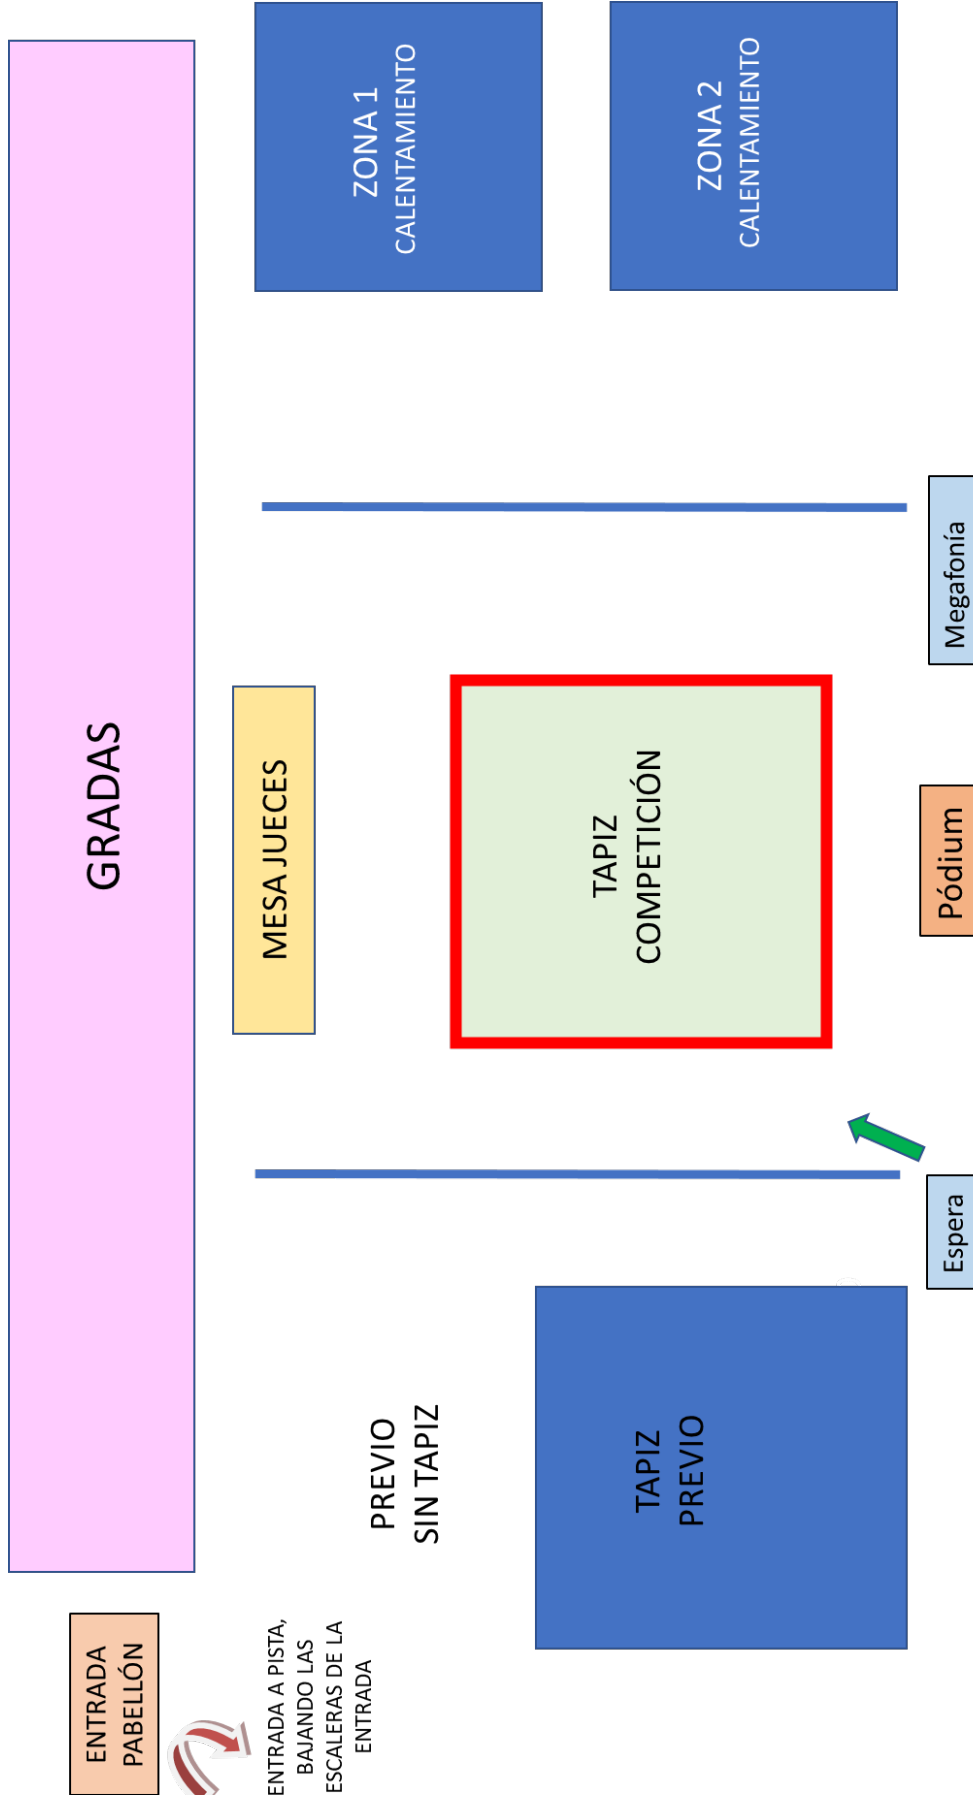

CTO. DE DEBUTANTES 2ª FASE Y FINAL
MODALIDAD CONJUNTO

CDM Entrevías. Rda. del Sur, 4
Madrid, sábado 08/06/2024

CAMPEONATO DE DEBUTANTES 2ª FASE Y FINAL
MODALIDAD CONJUNTOS

CDM Entrevías. Rda. del Sur, 4
Madrid, sábado 08/06/2024