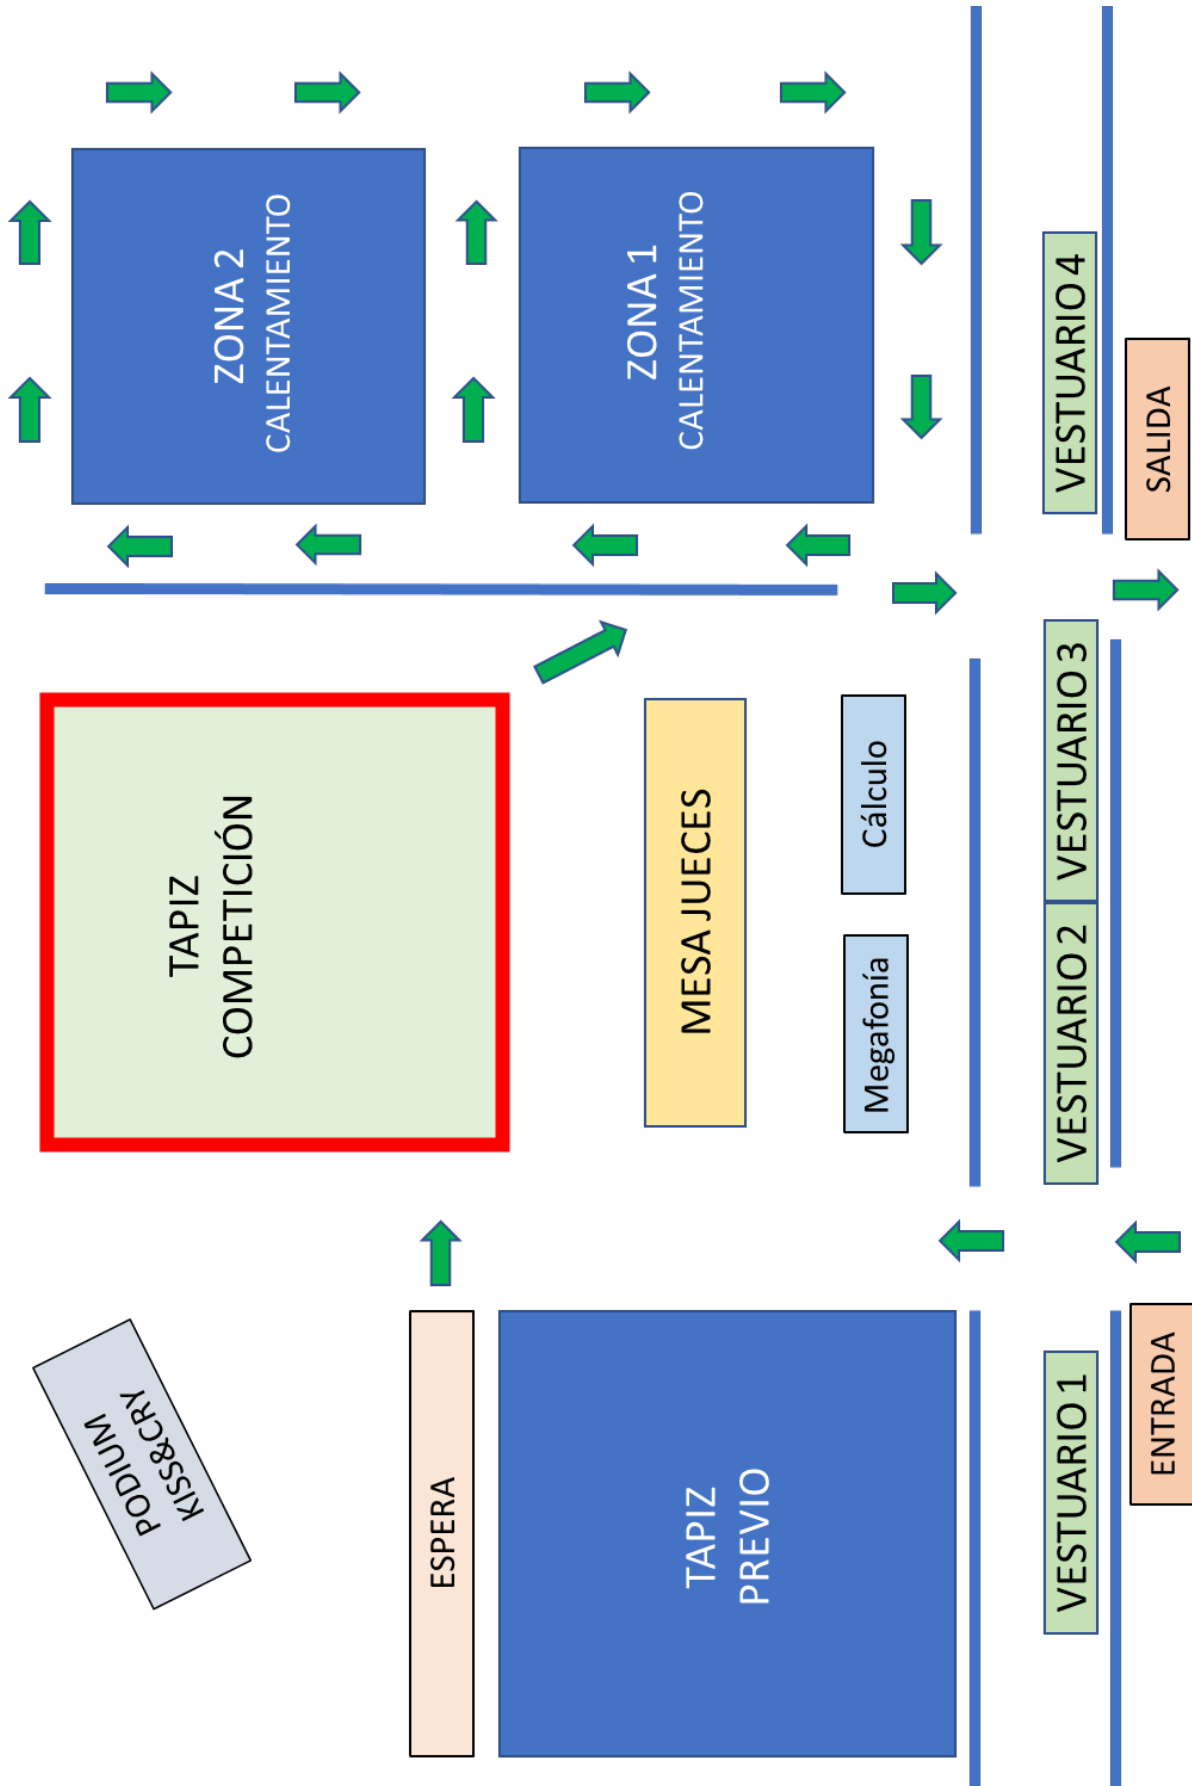

Para una correcta organización de la competición, se establecen las siguientes medidas complementarias para todos los participantes, así como para el público asistente:

1. El acceso a la instalación se realizará por la entrada principal (escalera de acceso a los vestuarios) según el horario indicado en el programa.
2. La competición se realizará con público. Rogamos ajusten la hora de entrada para permanecer el mínimo tiempo posible en el interior.
3. Las/los deportistas se presentarán en la instalación, en la medida de lo posible, con la equipación de calentamiento/competición debajo de la vestimenta. Cada deportista guardará toda su ropa en una bolsa que será depositada en el vestuario asignado.
4. Solo se permite el acceso a la zona de calentamiento con lo imprescindible para calentar/competir.
5. Gimnastas, entrenadoras y entrenadores deberán cambiarse de calzado en el vestuario para acceder a la zona de calentamiento con calzado limpio. No se permite pisar los tapices con calzado.
6. No se permite maquillarse ni peinarse en la zona de competición.
7. **Cada club puede estar en pista con tres técnicos (ver normativa sobre nivel requerido).**
8. Cada gimnasta tendrá asignada una zona de calentamiento (tapiz 1, tapiz 2), desde la cual se desplazarán al previo, a la zona de espera y posteriormente al tapiz de competición siguiendo el recorrido indicado en el plano adjunto.
9. Una vez realicen su ejercicio, gimnastas y técnicos pueden desplazarse a la zona de Kiss&Cry, donde podrán permanecer hasta que el/la siguiente gimnasta finalice su actuación, momento en el cual deberán abandonar la zona de competición.
10. No se repartirán programas. Las actas se enviarán por correo electrónico a las y los técnicos inscritos el primer día laborable después de la competición.
11. Los aparatos de reemplazo serán colocados por cada club.
12. Las/los gimnastas que se encuentren en posición de pódium deben esperar en grada hasta el momento de la ceremonia de premiación.
13. Para la ceremonia de premiación desfilarán las/los gimnastas clasificados en 1º, 2º y 3er lugar en cada categoría, así como el primero/a de la clasificación final (suma 1ª y 2ª fase).
14. Si se detecta en zona de competición alguna irregularidad (p.e. personas no inscritas), se procederá a dar parte al Comité de Disciplina.
15. No está permitido tomar alimentos en toda la instalación. Para ello, rogamos hagan uso de las instalaciones de la cafetería. Las y los gimnastas sí pueden beber agua de su botella personal.
16. Es necesaria la colaboración de todas las personas que participan en una competición para un correcto funcionamiento de la misma.